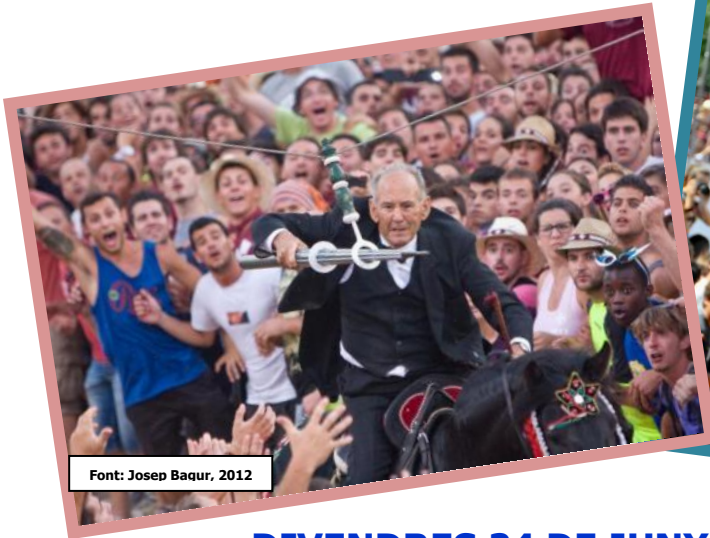

Font: Josep Baqur, 2012