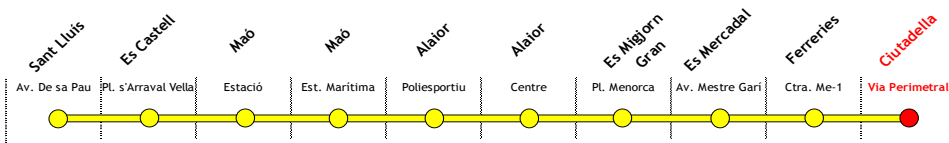

90

BUS NIT

Sant Lluís - Ciutadella

Informació als usuaris • Información a los usuarios • Customers information

Horaris - Horarios - Timetables

Vigència • Vigencia • Validity: **MATINADA DEL DISSABTE 25 AL 26 DE FEBRER**

90 SANT LLUÍS - CIUTADELLA

Itinerari - Itinerario - Itinerary

Dissabtes • Sabados • Saturdays

...	0:00	0:15	0:30	0:50
0:00	0:10	0:20	0:30	0:45	0:45	...	1:00	1:15	1:35
...	2:00	2:20
1:00	1:10	1:20	1:30	1:45	1:45	...	2:00	2:15	2:35
...	2:30	2:50
2:00	2:10	2:20	2:30	2:45	2:45	...	3:00	3:15	3:35
...	3:30	3:50
...	4:00	4:20
3:00	3:10	3:20	3:30	3:45	3:45	...	4:00	4:15	4:35
...	4:30	4:50
...	4:30	4:30	...	4:45	5:00	5:20
...	5:15	5:35
...	6:00	6:20
...	6:15	6:35

90 CIUTADELLA - SANT LLUÍS

Itinerari - Itinerario - Itinerary

Dissabtes • Sábados • Saturdays

1:00	1:20	1:30	1:45	1:45	...	2:00	2:10	2:20	2:30
1:30	1:50
2:00	2:20
2:30	2:50	3:00	3:15	3:15	3:30
3:00	3:20	3:30	3:45	3:45	...	4:00	4:10	4:20	4:30
3:45	4:05
4:00	4:20	4:30	4:45	4:45	...	5:00	5:10	5:20	5:30
4:45	5:05
5:00	5:20	5:30	5:45	5:45	...	6:00	6:10	6:20	6:30
5:00	5:20	5:30	5:45	5:45	6:00
5:30	5:50
5:45	6:05
6:30	6:50	7:00	7:15	7:15	...	7:30	7:40	7:50	8:00