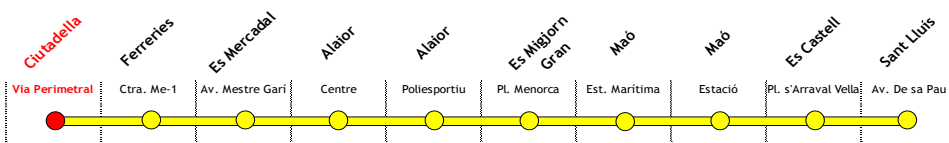

90 SANT LLUÍS - CIUTADELLA

Itinerari - Itinerario - Itinerary

Dissabtes • Sabados • Saturdays

...	0:00	0:15	0:30	0:50
0:00	0:10	0:20	0:30	0:45	0:45	...	1:00	1:15	1:35
...	2:00	2:20
1:00	1:10	1:20	1:30	1:45	1:45	...	2:00	2:15	2:35
...	2:30	2:50
2:00	2:10	2:20	2:30	2:45	2:45	...	3:00	3:15	3:35
...	3:30	3:50
...	4:00	4:20
3:00	3:10	3:20	3:30	3:45	3:45	...	4:00	4:15	4:35
...	4:30	4:50
...	4:30	4:30	...	4:45	5:00	5:20
...	5:15	5:35
...	6:00	6:20
...	6:15	6:35

90 CIUTADELLA - SANT LLUÍS

Itinerari - Itinerario - Itinerary

Dissabtes • Sábados • Saturdays

1:00	1:20	1:30	1:45	1:45	...	2:00	2:10	2:20	2:30
1:30	1:50
2:00	2:20
2:30	2:50	3:00	3:15	3:15	3:30
3:00	3:20	3:30	3:45	3:45	...	4:00	4:10	4:20	4:30
3:45	4:05
4:00	4:20	4:30	4:45	4:45	...	5:00	5:10	5:20	5:30
4:45	5:05
5:00	5:20	5:30	5:45	5:45	...	6:00	6:10	6:20	6:30
5:00	5:20	5:30	5:45	5:45	6:00
5:30	5:50
5:45	6:05
6:30	6:50	7:00	7:15	7:15	...	7:30	7:40	7:50	8:00