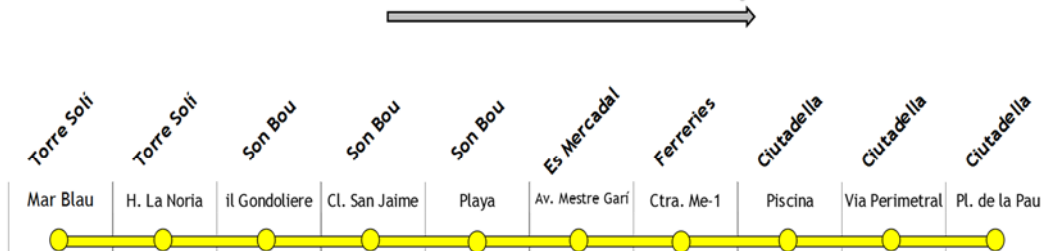

### CIUTADELLA - SON BOU

#### Itinerari - Itinerario - Itinerary

Dilluns a Diumenge • Lunes a Domingo • Mondays to Sundays

9:00	9:00	9:05	9:15	9:25	9:40	9:40	9:45	9:45	9:50	10:00
13:00	13:00	13:05	13:15	13:25	13:40	13:40	13:45	13:45	13:50	14:00
17:00	17:00	17:05	17:15	17:25	17:40	17:40	17:45	17:45	17:50	18:00
19:00	19:00	19:05	19:15	19:25	19:40	19:40	19:45	19:45	19:50	20:00

### SON BOU - CIUTADELLA

#### Itinerari - Itinerario - Itinerary

Dilluns a Diumenge • Lunes a Domingo • Mondays to Sundays

9:40	9:45	9:45	9:50	10:00	10:10	10:20	10:40	10:45	10:45
13:40	13:45	13:45	13:50	14:00	14:10	14:20	14:40	14:45	14:45
17:40	17:45	17:45	17:50	18:00	18:10	18:20	18:40	18:45	18:45
19:40	19:45	19:45	19:50	20:00	20:10	20:20	20:40	20:45	20:45